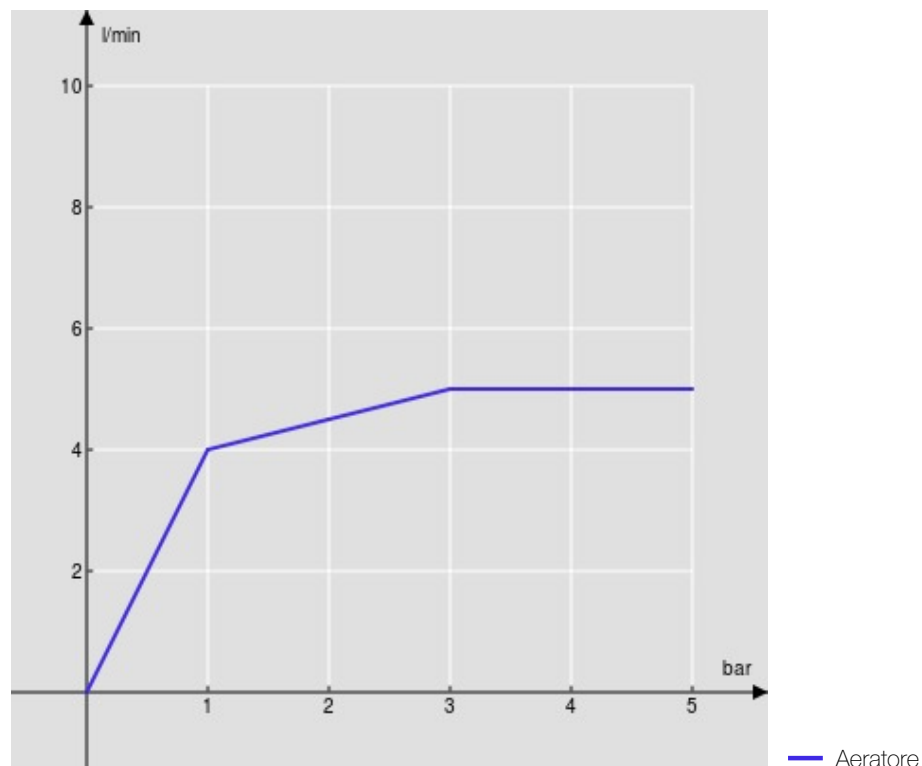

SPECIFICHE

Monocomando a bacinella

Chrome

Aeratore anticalcare M 18 x 1, portata 5 l/min

Bocca girevole

Senza scarico

Flessibili inox ø 3/8"

Limitatore di energia con apertura in acqua fredda

Imballo: 66 x 34,5 x 7 cm / 0,01594 m³

DIAGRAMMA DI PORTATA: ACQUA CALDA/FREDDA

DIAGRAMMA DI PORTATA: ACQUA MISCELATA