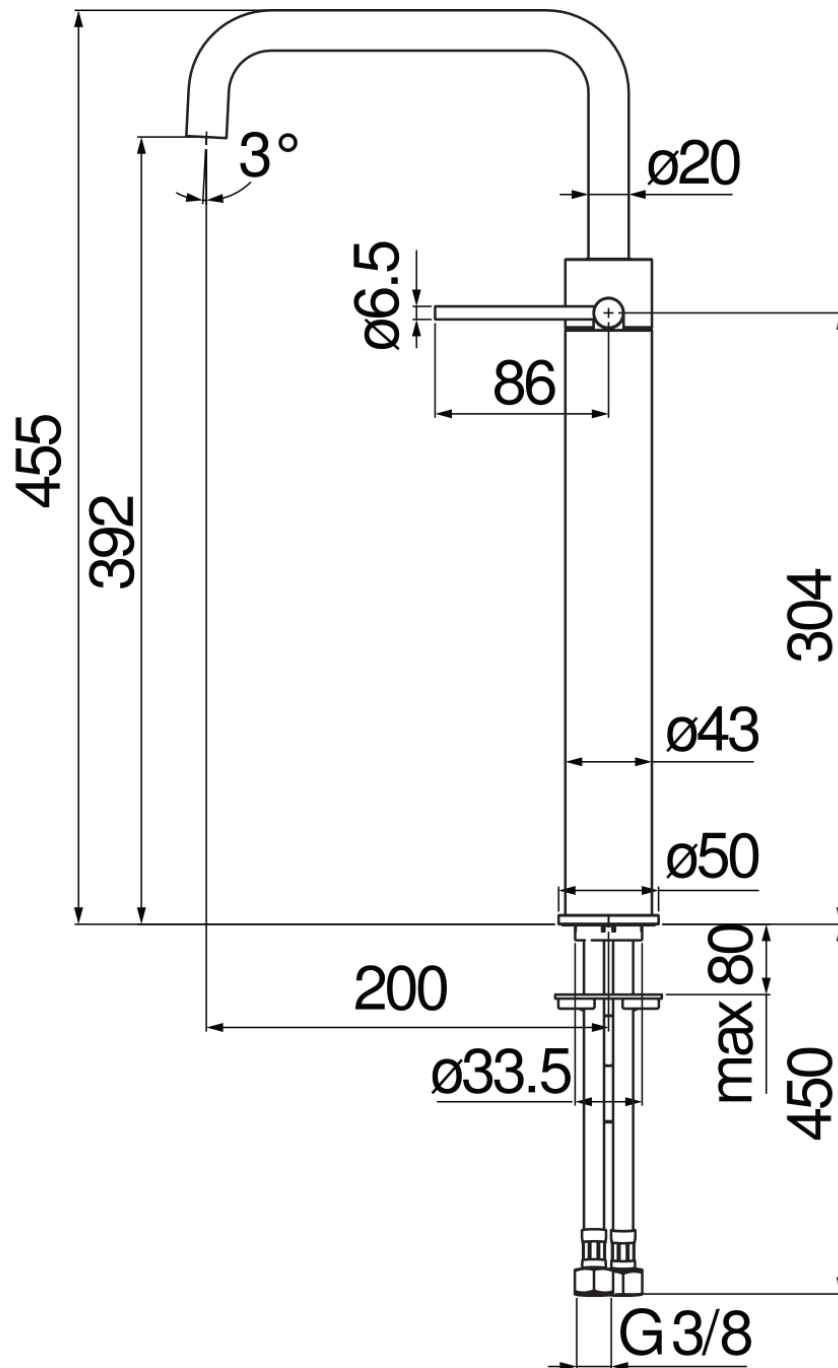

SPECIFICHE

Monocomando a bacinella

Chrome

Aeratore anticalcare M 18 x 1, portata 5 l/min

Bocca girevole

Senza scarico

Flessibili inox ø 3/8"

Limitatore di energia con apertura in acqua fredda

Imballo: 66 x 34,5 x 7 cm / 0,01594 m³

DIAGRAMMA DI PORTATA: ACQUA CALDA/FREDDA

DIAGRAMMA DI PORTATA: ACQUA MISCELATA